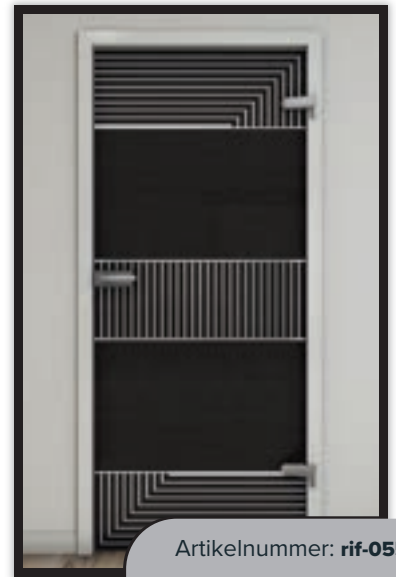

Wenge

Okkernoot

Eik

Pijnboom

Oude Eik

Marmer Zwart

Wit

Zwart

Marmer Wit

Okkernoot/Wenge