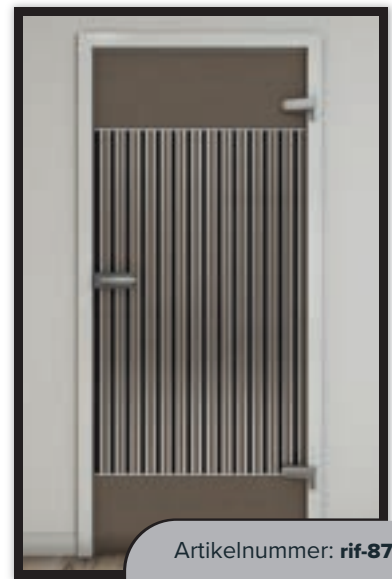

Wenge

Okkernoot

Eik

Pijnboom

Oude Eik

Marmer Zwart

Wit

Zwart

Marmer Wit

Okkernoot/Wenge