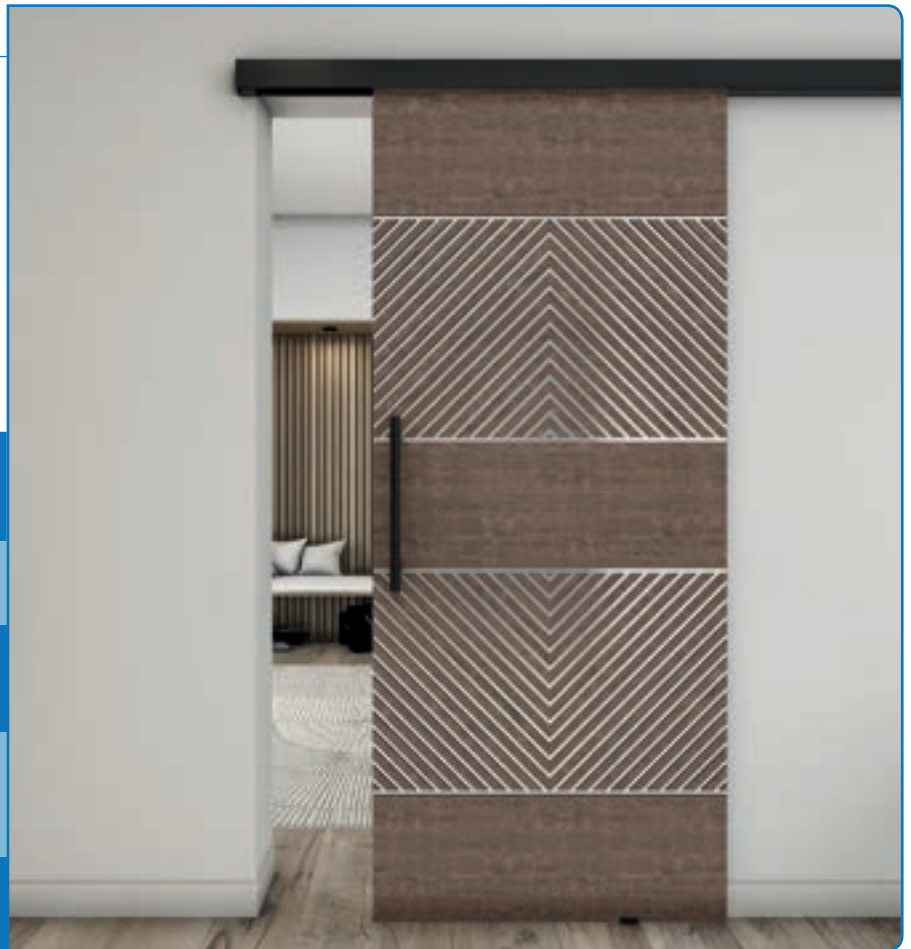

Voordelen **BLACK-Line:**

- + **Hoogte van de afdekplaat:**
58 mm
- + **Zacht sluiten:**
Dubbelzijdig
- + **Oppervlak:**
Geanodiseerd roestvrij staal
- + **Bijzondere kenmerken:**
Geanodiseerd roestvrij staal