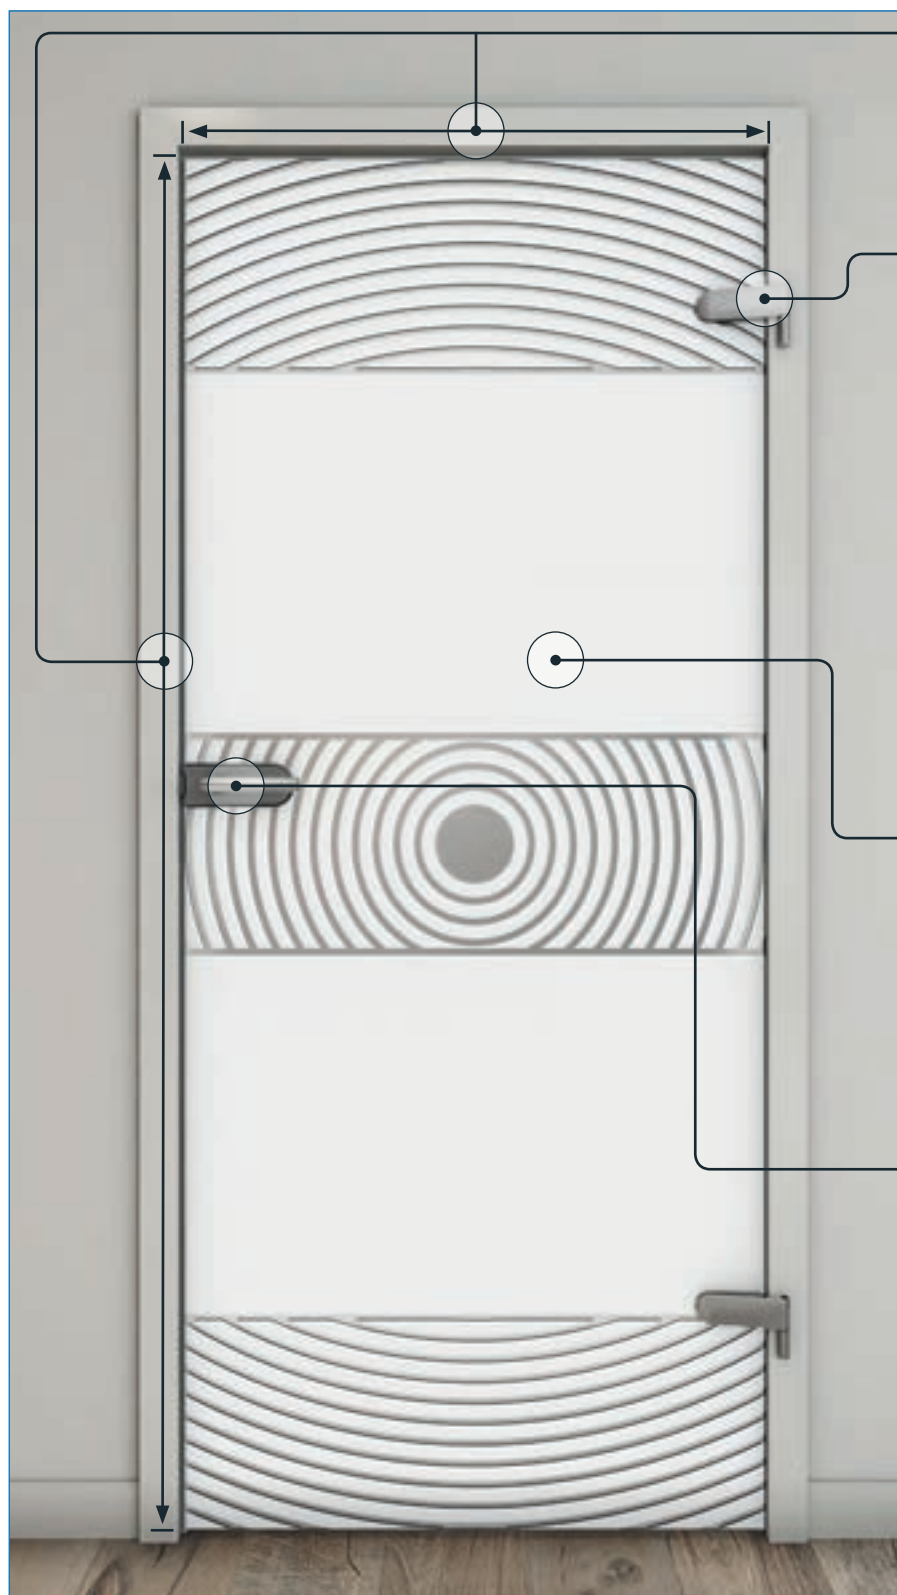

Marmer Wit

Okkernoot/Wenge

MODERN
CHIC

DECORATIEF

VEEL

OPLOSSINGEN

BREED
PRODUCT-
ASSORTIMENT

Digitale printontwerpen voor **Glazen Deuren:**